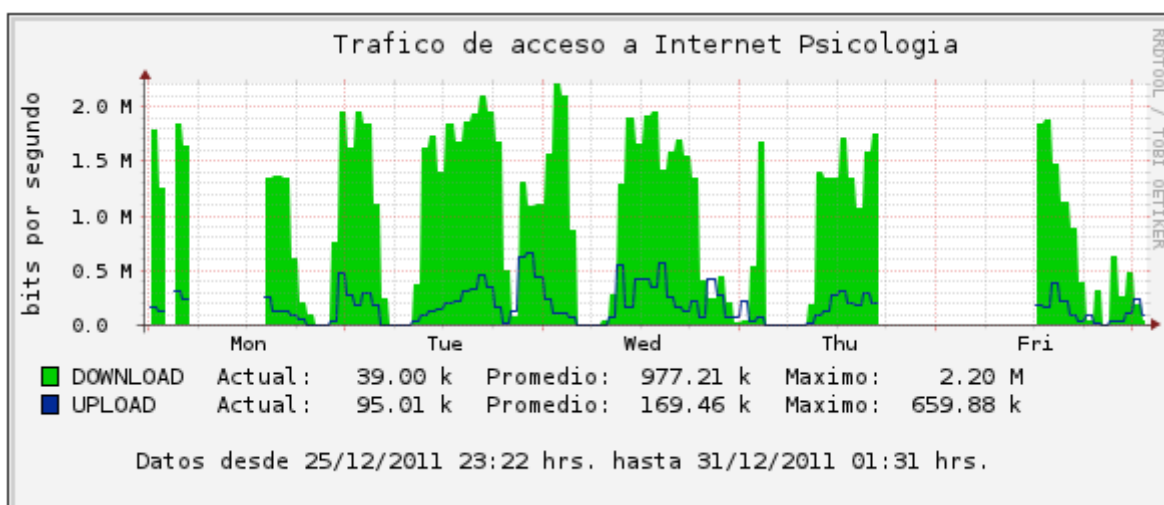

Mediciones de Ancho Banda Facultad PSICOLOGÍA

El presente Documento entrega las mediciones de Ancho Banda realizadas del día 26 de Diciembre 2011 al 30 de Diciembre 2011.

Trafico de Consumo de Internet Mediciones PSICOLOGÍA 26/12 al 30/12

Mediciones PSICOLOGÍA 26/12 al 30/12

Fibra PSICOLOGÍA RT2801 Fa0/0 Core UV

Obs: El color Azul corresponde a descargas realizadas desde Internet.

Figura 01: Fibra PSICOLOGÍA Al Core UV

Fibra Switch de Borde Ethernet1/0/24

Obs: El color Verde corresponde a descargas realizadas desde Internet.

Figura 02: Switch de Borde PSICOLOGÍA Boca WAN que conecta a DISICO