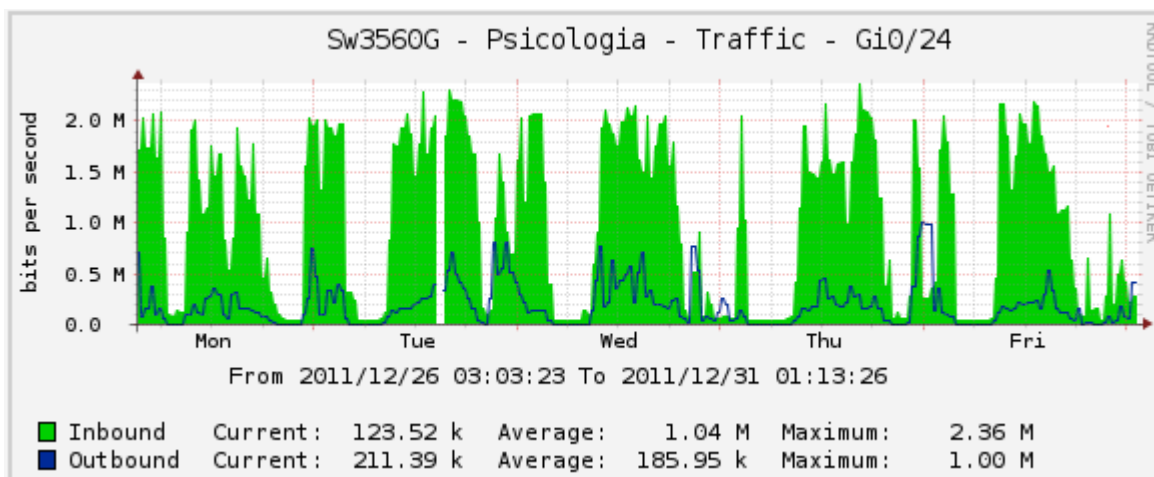

Mediciones PSICOLOGÍA 26/12 al 30/12

Fibra PSICOLOGÍA RT2801 Fa0/0 Core UV

Obs: El color Azul corresponde a descargas realizadas desde Internet.

Figura 01: Fibra PSICOLOGÍA Al Core UV

Fibra Switch de Borde Ethernet1/0/24

Obs: El color Verde corresponde a descargas realizadas desde Internet.

Figura 02: Switch de Borde PSICOLOGÍA Boca WAN que conecta a DISICO