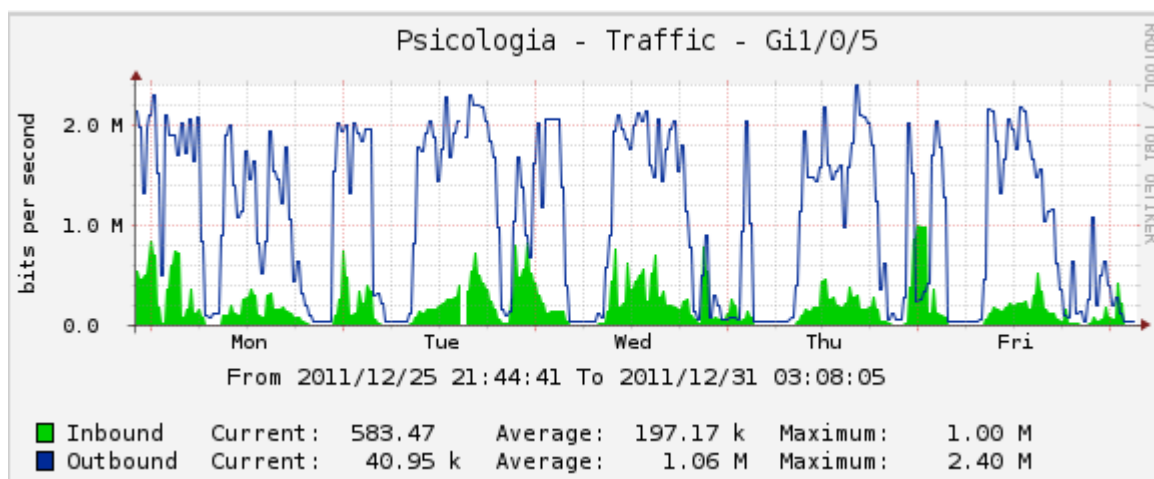

Mediciones PSICOLOGÍA 26/12 al 30/12

Fibra PSICOLOGÍA RT2801 Fa0/0 Core UV

Obs: El color Azul corresponde a descargas realizadas desde Internet.

Figura 01: Fibra PSICOLOGÍA Al Core UV

Fibra Switch de Borde Ethernet1/0/24

Obs: El color Verde corresponde a descargas realizadas desde Internet.

Figura 02: Switch de Borde PSICOLOGÍA Boca WAN que conecta a DISICO