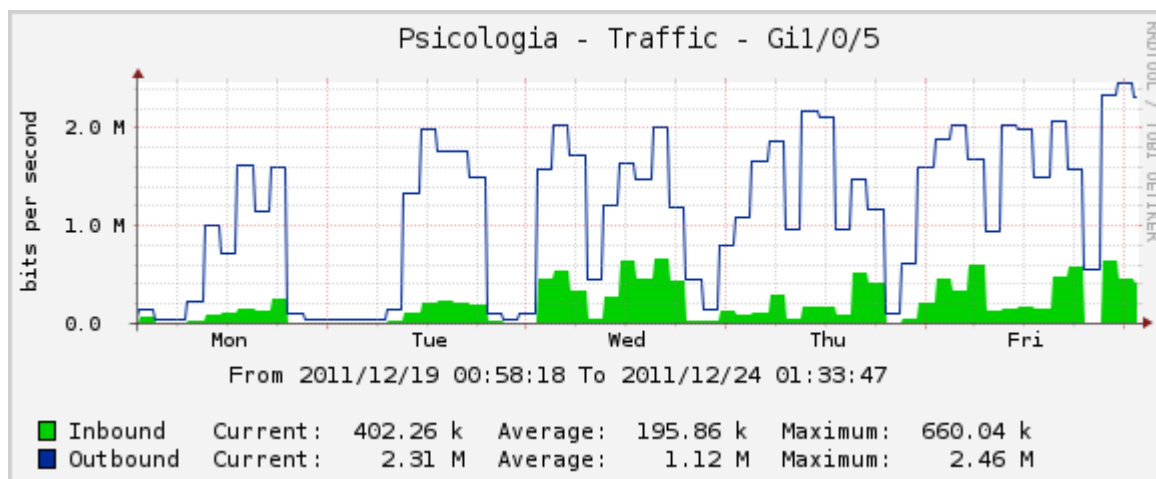

Mediciones PSICOLOGÍA 19/12 al 23/12

Fibra PSICOLOGÍA RT2801 Fa0/0 Core UV

Obs: El color Azul corresponde a descargas realizadas desde Internet.

Figura 01: Fibra PSICOLOGÍA Al Core UV

Fibra Switch de Borde Ethernet1/0/24

Obs: El color Verde corresponde a descargas realizadas desde Internet.

Figura 02: Switch de Borde PSICOLOGÍA Boca WAN que conecta a DISICO