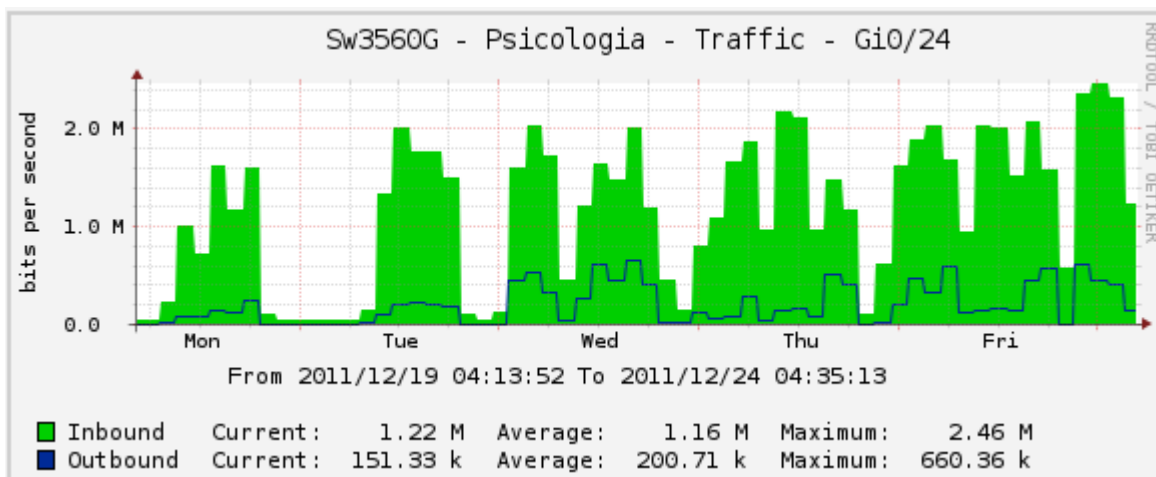

Obs: El color Verde corresponde a descargas realizadas desde Internet.

Figura 02: Switch de Borde PSICOLOGÍA Boca WAN que conecta a DISICO