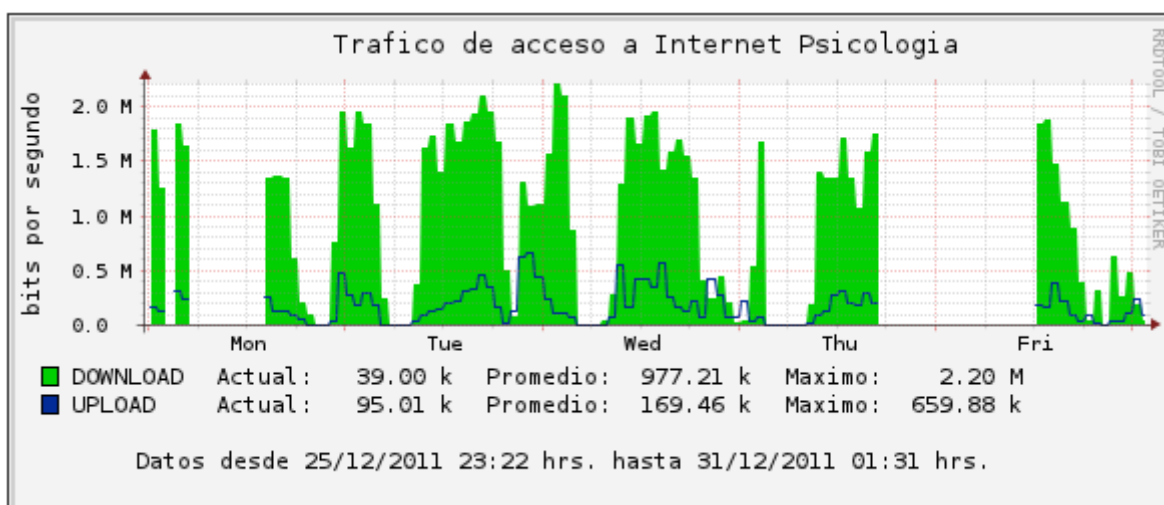

Mediciones de Ancho Banda Facultad PSICOLOGÍA

El presente Documento entrega las mediciones de Ancho Banda realizadas del día 12 de Diciembre 2011 al 16 de Diciembre 2011.

Trafico de Consumo de Internet Mediciones PSICOLOGÍA 19/12 al 23/12

Mediciones PSICOLOGÍA 19/12 al 23/12

Fibra PSICOLOGÍA RT2801 Fa0/0 Core UV

Obs: El color Azul corresponde a descargas realizadas desde Internet.

Figura 01: Fibra PSICOLOGÍA Al Core UV

Fibra Switch de Borde Ethernet1/0/24

Obs: El color Verde corresponde a descargas realizadas desde Internet.

Figura 02: Switch de Borde PSICOLOGÍA Boca WAN que conecta a DISICO