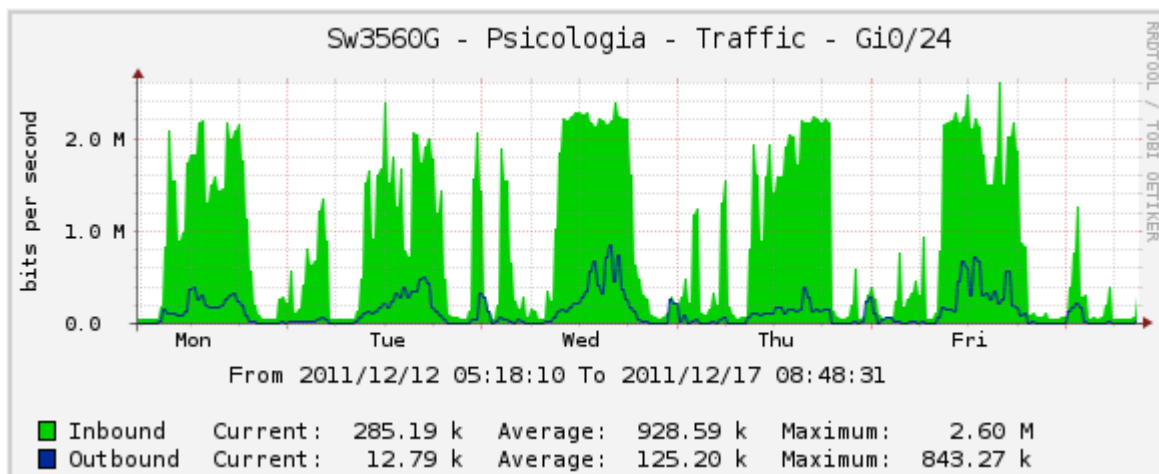

Obs: El color Verde corresponde a descargas realizadas desde Internet.

Figura 02: Switch de Borde PSICOLOGÍA Boca WAN que conecta a DISICO