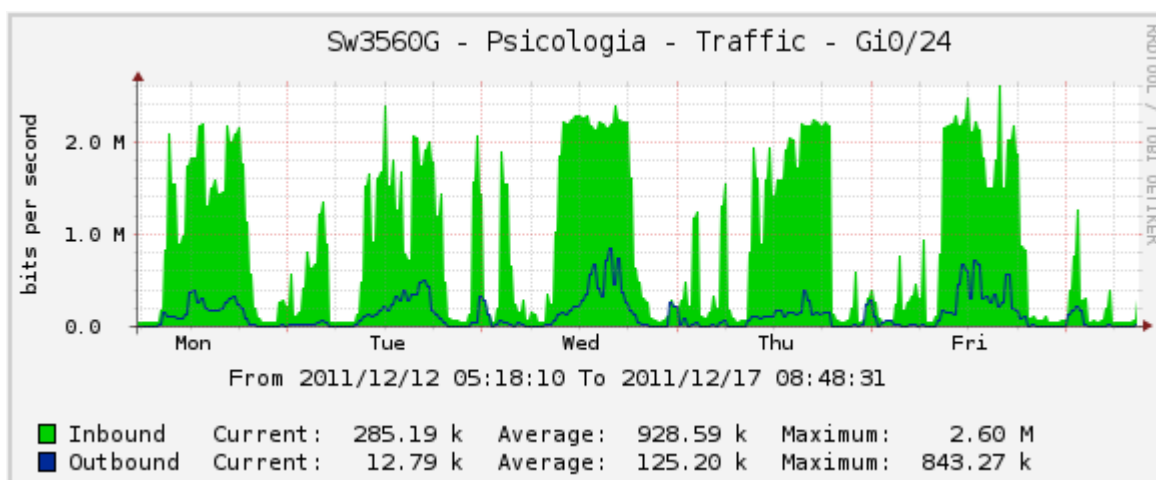

Mediciones de Ancho Banda Facultad PSICOLOGÍA

El presente Documento entrega las mediciones de Ancho Banda realizadas del día 12 de Diciembre 2011 al 16 de Diciembre 2011.

Trafico de Consumo de Internet Mediciones PSICOLOGÍA 12/12 al 16/12

Mediciones PSICOLOGÍA 28/11 al 4/12

Fibra PSICOLOGÍA RT2801 Gi1/0/5 Core UV

Obs: El color Azul corresponde a descargas realizadas desde Internet.

Figura 01: Fibra PSICOLOGÍA Al Core UV

Fibra Switch de Borde Gi0/24

Obs: El color Verde corresponde a descargas realizadas desde Internet.

Figura 02: Switch de Borde PSICOLOGÍA Boca WAN que conecta a DISICO