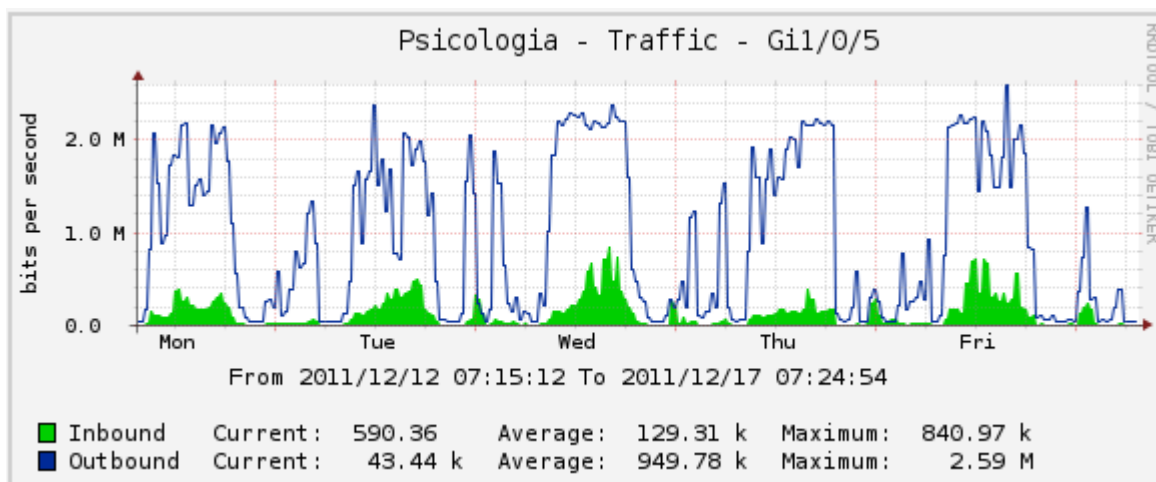

Mediciones PSICOLOGÍA 28/11 al 4/12

Fibra PSICOLOGÍA RT2801 Gi1/0/5 Core UV

Obs: El color Azul corresponde a descargas realizadas desde Internet.

Figura 01: Fibra PSICOLOGÍA Al Core UV

Fibra Switch de Borde Gi0/24

Obs: El color Verde corresponde a descargas realizadas desde Internet.

Figura 02: Switch de Borde PSICOLOGÍA Boca WAN que conecta a DISICO