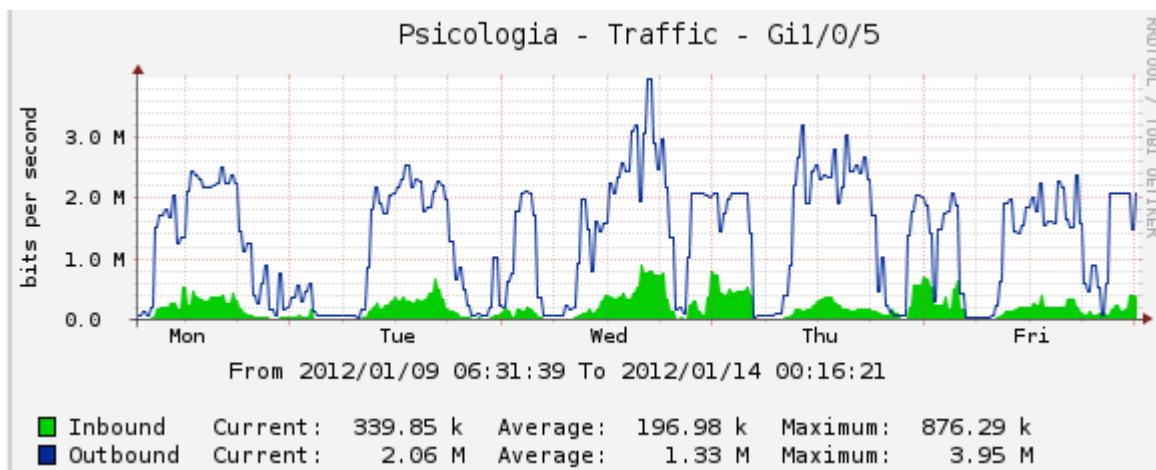

### Fibra PSICOLOGÍA RT2801 Gi1/0/5 Core UV

Obs: El color Azul corresponde a descargas realizadas desde Internet.

Figura 01: Fibra PSICOLOGÍA Al Core UV

### Fibra Switch de Borde Ethernet1/0/24

Obs: El color Verde corresponde a descargas realizadas desde Internet.

Figura 02: Switch de Borde PSICOLOGÍA Boca WAN que conecta a DISICO