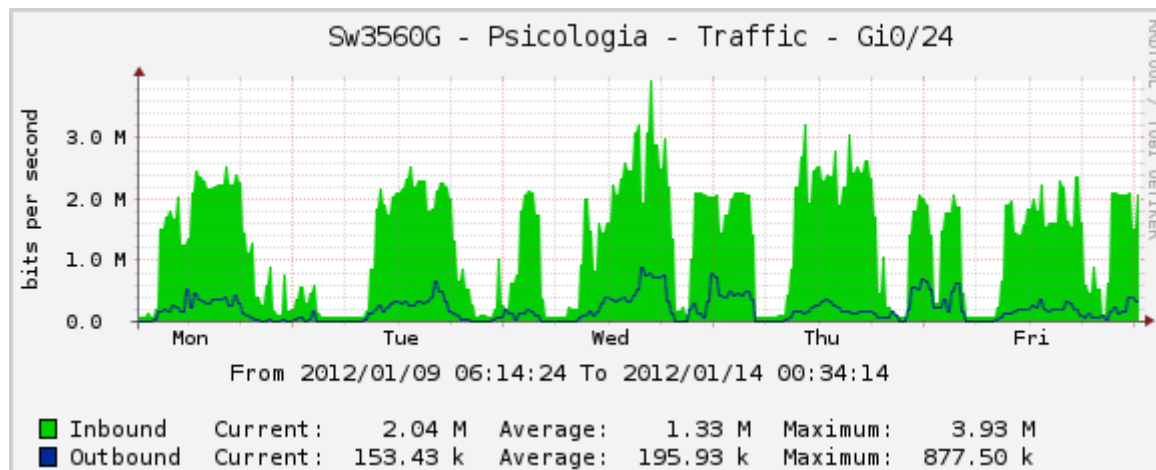

### Fibra Switch de Borde Ethernet1/0/24

Obs: El color Verde corresponde a descargas realizadas desde Internet.

Figura 02: Switch de Borde PSICOLOGÍA Boca WAN que conecta a DISICO