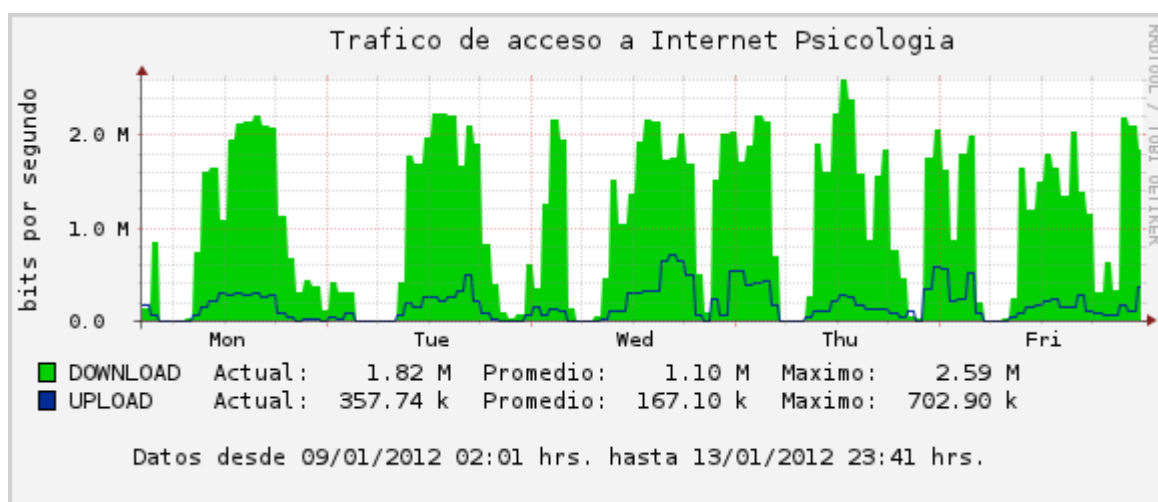

## Mediciones de Ancho Banda Facultad PSICOLOGÍA

El presente Documento entrega las mediciones de Ancho Banda realizadas del día 09 de Enero al 13 de Enero del 2012

## Trafico de Consumo de Internet Mediciones PSICOLOGÍA 09/01 al 13/01