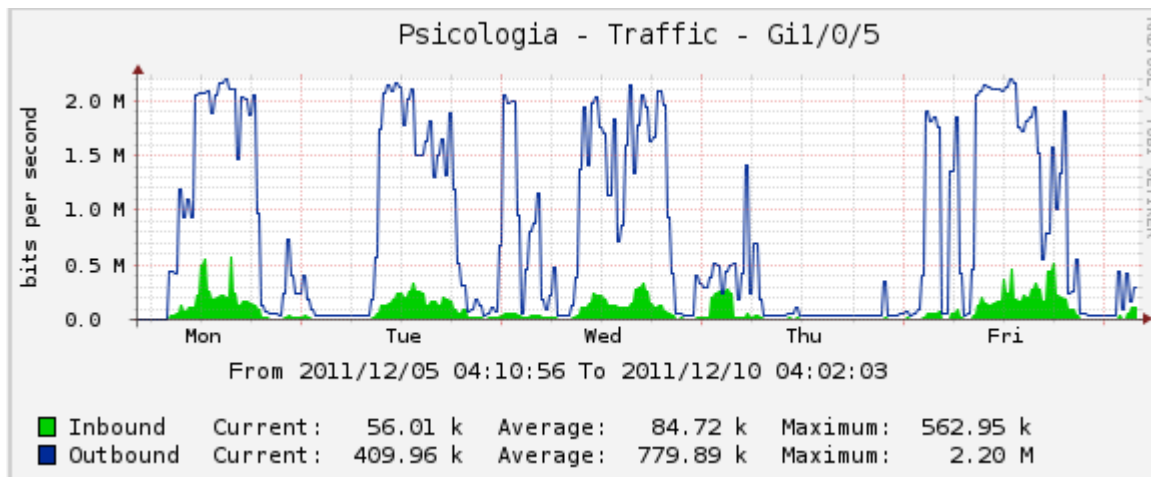

Mediciones Psicología 05/12 al 09/12

Fibra Psicología Gi1/0/5

Obs: El color Azul corresponde a descargas realizadas desde Internet.

Figura 01: Fibra Psicología

Fibra Switch de Borde Gi1/0/24

Obs: El color Azul corresponde a descargas realizadas desde Internet.

Figura 02: Psicología conecta a router Fast Ethernet en DISICO