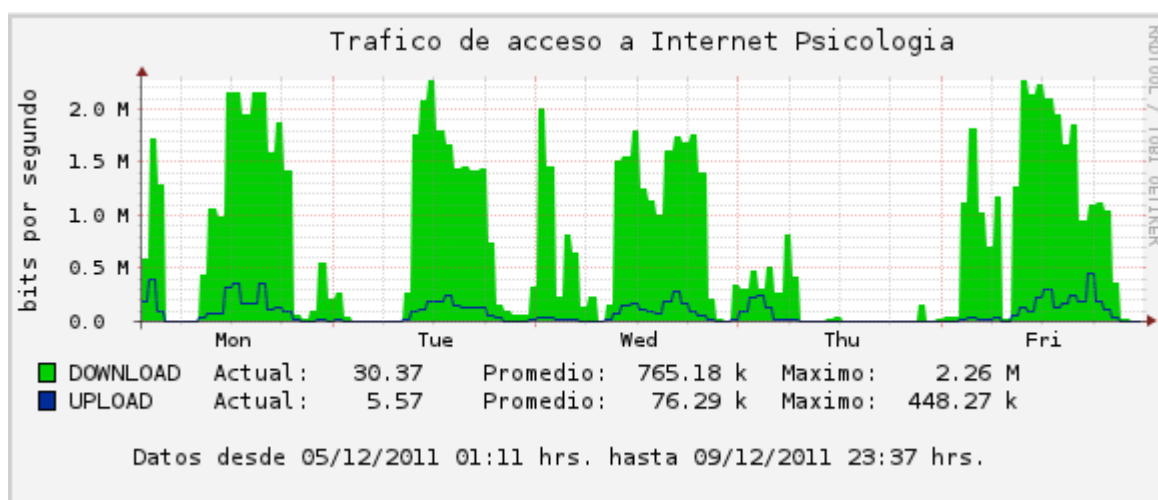

Mediciones de Ancho Banda Facultad Psicología

El presente Documento entrega las mediciones de Ancho Banda realizadas del día 5 de Diciembre 2011 al 9 de Diciembre 2011.

Trafico de Consumo de Internet Mediciones Psicología 05/12 al 09/12

Mediciones Psicología 05/12 al 09/12

Fibra Psicología Gi1/0/5

Obs: El color Azul corresponde a descargas realizadas desde Internet.

Figura 01: Fibra Psicología

Fibra Switch de Borde Gi1/0/24

Obs: El color Azul corresponde a descargas realizadas desde Internet.