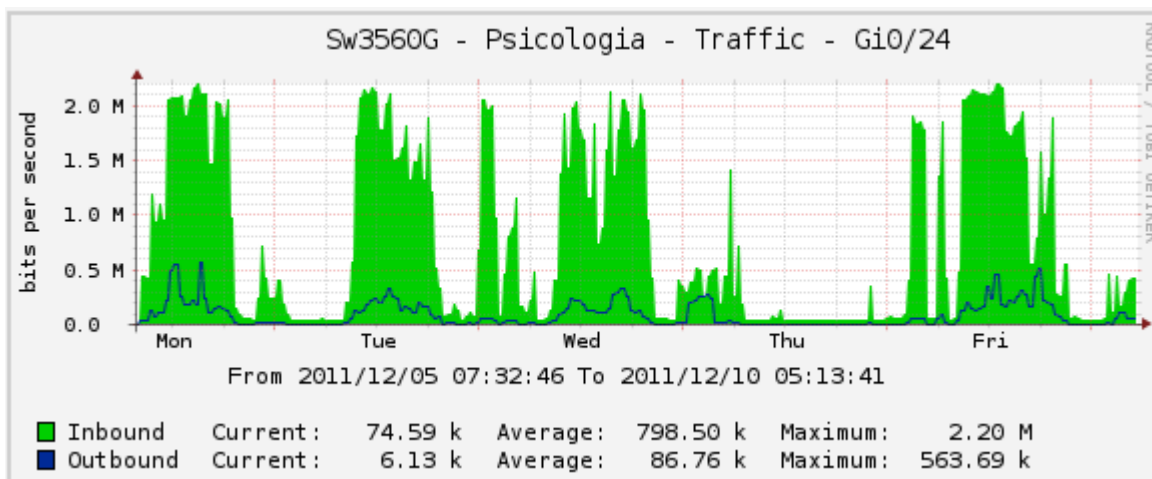

Mediciones Psicología 05/12 al 09/12

Fibra Psicología Gi1/0/5

Obs: El color Azul corresponde a descargas realizadas desde Internet.

Figura 01: Fibra Psicología

Fibra Switch de Borde Gi1/0/24

Obs: El color Azul corresponde a descargas realizadas desde Internet.