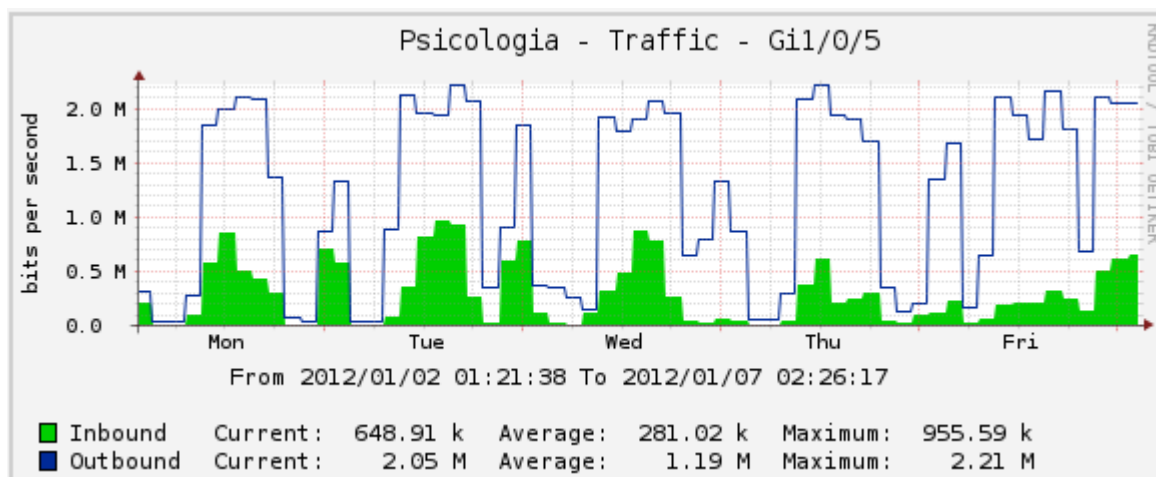

Mediciones PSICOLOGÍA 02/01 al 06/01

Fibra PSICOLOGÍA RT2801 Gi1/0/5 Core UV

Obs: El color Azul corresponde a descargas realizadas desde Internet.

Figura 01: Fibra PSICOLOGÍA Al Core UV

Fibra Switch de Borde Ethernet1/0/24

Obs: El color Verde corresponde a descargas realizadas desde Internet.

Figura 02: Switch de Borde PSICOLOGÍA Boca WAN que conecta a DISICO