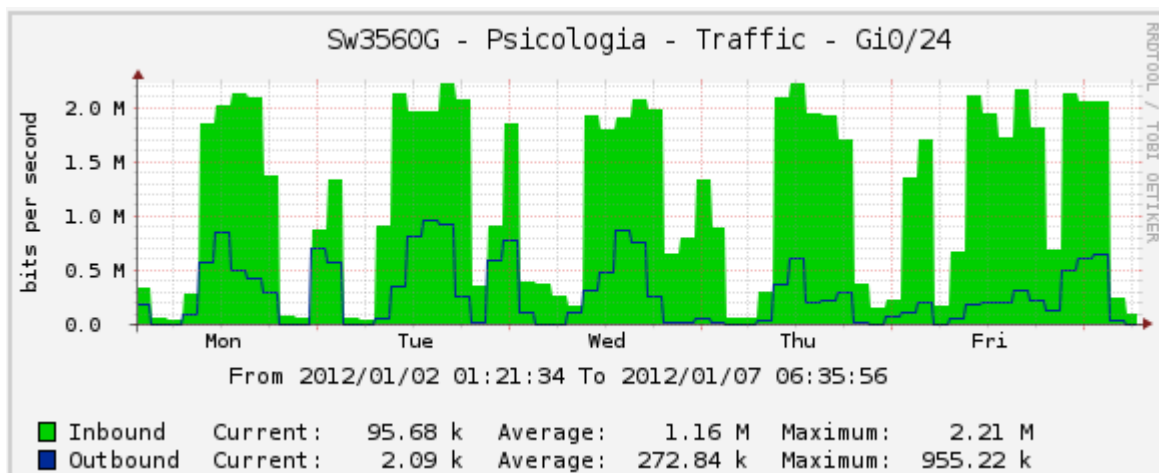

Mediciones PSICOLOGÍA 02/01 al 06/01

Fibra PSICOLOGÍA RT2801 Gi1/0/5 Core UV

Obs: El color Azul corresponde a descargas realizadas desde Internet.

Figura 01: Fibra PSICOLOGÍA Al Core UV

Fibra Switch de Borde Ethernet1/0/24

Obs: El color Verde corresponde a descargas realizadas desde Internet.

Figura 02: Switch de Borde PSICOLOGÍA Boca WAN que conecta a DISICO