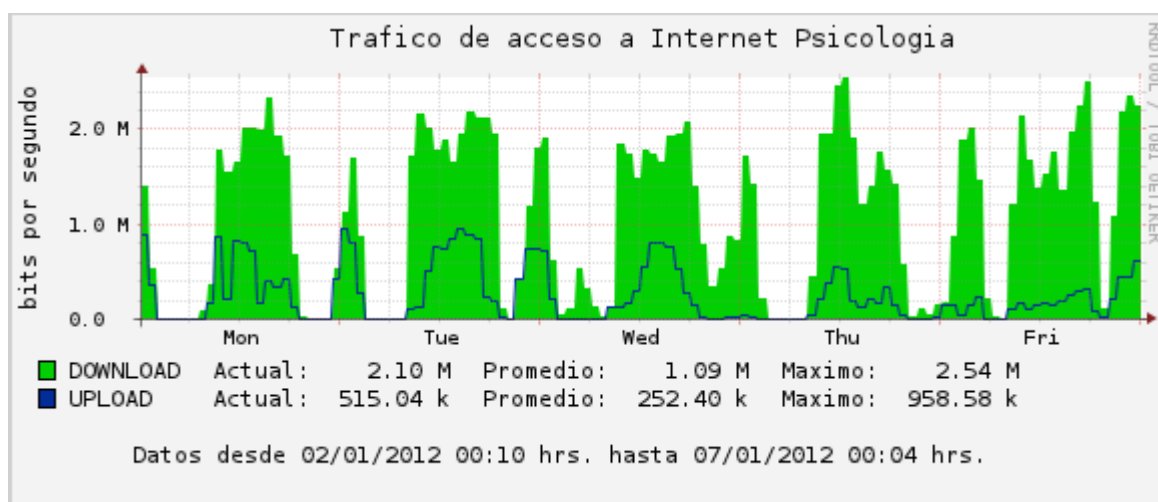

Mediciones de Ancho Banda Facultad PSICOLOGÍA

El presente Documento entrega las mediciones de Ancho Banda realizadas del día 02 de Enero al 06 de Enero del 2012

Trafico de Consumo de Internet Mediciones PSICOLOGÍA 02/01 al 06/01

Mediciones PSICOLOGÍA 02/01 al 06/01

Fibra PSICOLOGÍA RT2801 Gi1/0/5 Core UV

Obs: El color Azul corresponde a descargas realizadas desde Internet.

Figura 01: Fibra PSICOLOGÍA Al Core UV

Fibra Switch de Borde Ethernet1/0/24

Obs: El color Verde corresponde a descargas realizadas desde Internet.

Figura 02: Switch de Borde PSICOLOGÍA Boca WAN que conecta a DISICO