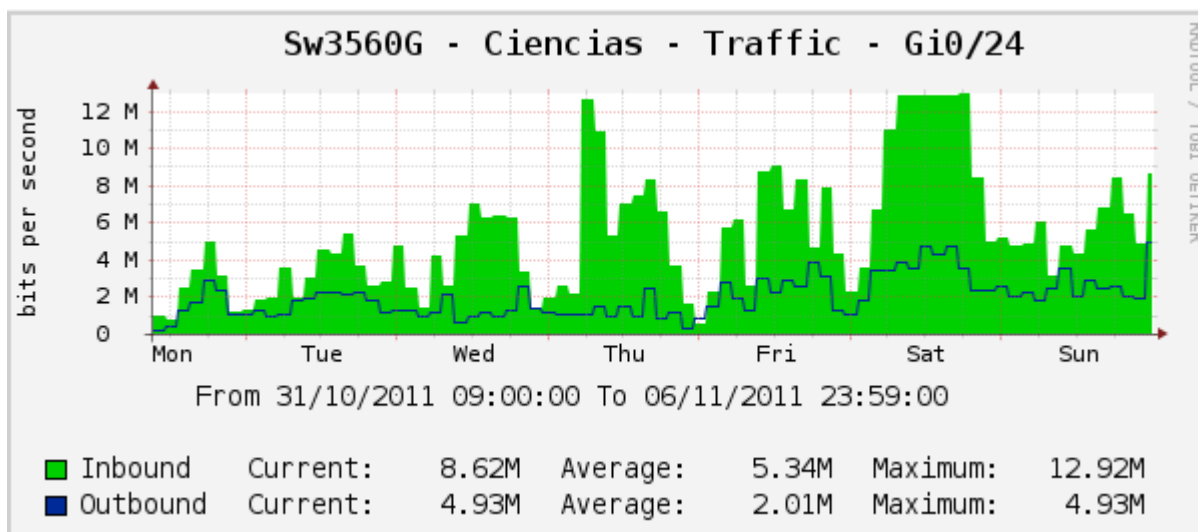

Obs: El color Azul corresponde a descargas realizadas desde Internet.

Figura 01: Fibra Medicina Al Core UV

Switch de Borde Ciencias.

Obs: El color Verde corresponde a descargas realizadas desde Internet.

Figura 02: Switch de Borde Ciencias Boca WAN que conecta a DISICO