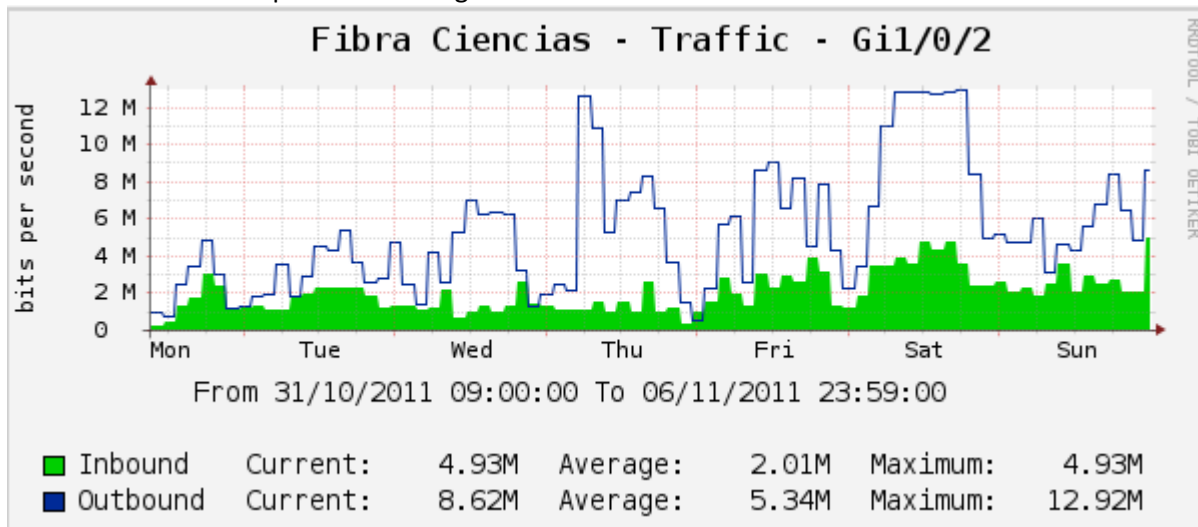

Obs: El color Azul corresponde a descargas realizadas desde Internet.

Figura 01: Fibra Medicina Al Core UV

Switch de Borde Ciencias.

Obs: El color Verde corresponde a descargas realizadas desde Internet.

Figura 02: Switch de Borde Ciencias Boca WAN que conecta a DISICO