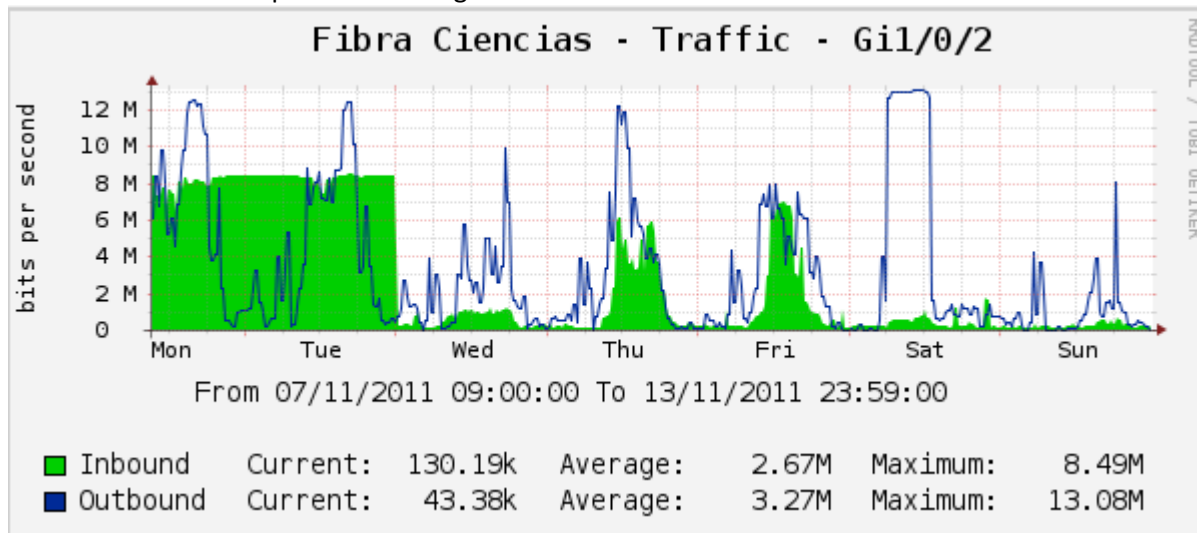

#### Fibra Ciencias Gi1/0/2 Core UV

Obs: El color Azul corresponde a descargas realizadas desde Internet.

Figura 01: Fibra Medicina Al Core UV

#### Switch de Borde Ciencias.

Obs: El color Verde corresponde a descargas realizadas desde Internet.

Figura 02: Switch de Borde Ciencias Boca WAN que conecta a DISICO