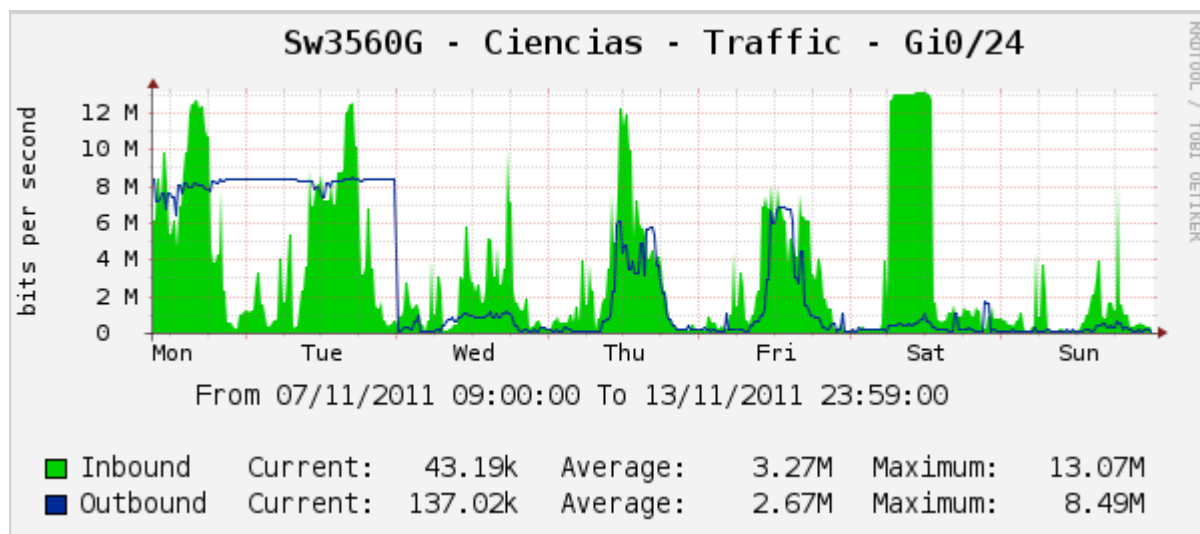

#### Switch de Borde Ciencias.

Obs: El color Verde corresponde a descargas realizadas desde Internet.

Figura 02: Switch de Borde Ciencias Boca WAN que conecta a DISICO