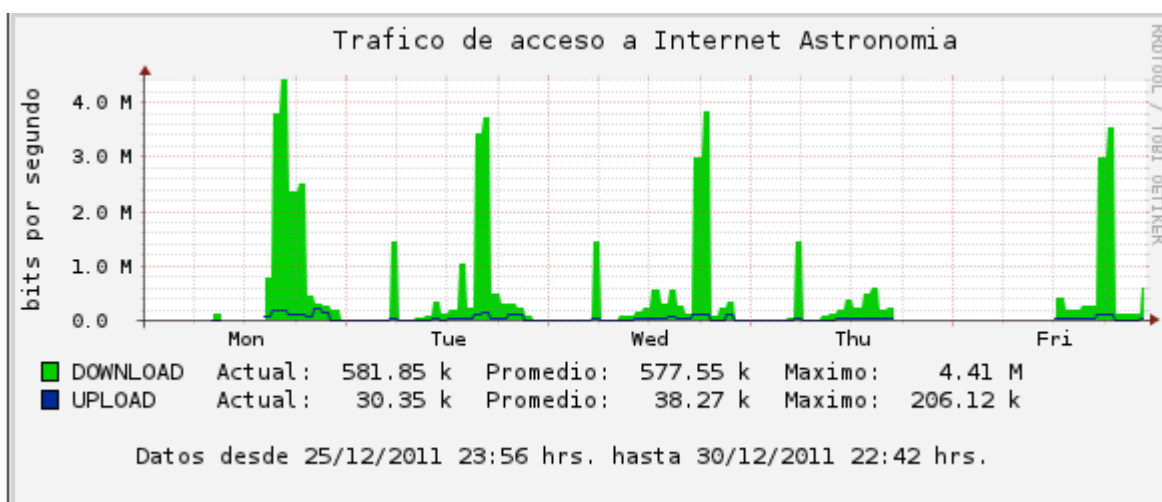

## Mediciones de Ancho Banda Facultad ASTRONOMÍA

El presente Documento entrega las mediciones de Ancho Banda realizadas del día 19 de Enero Diciembre 2011 al 23 de Diciembre 2011.

## Trafico de Consumo de Internet Mediciones ASTRONOMÍA 26/12 al 30/12