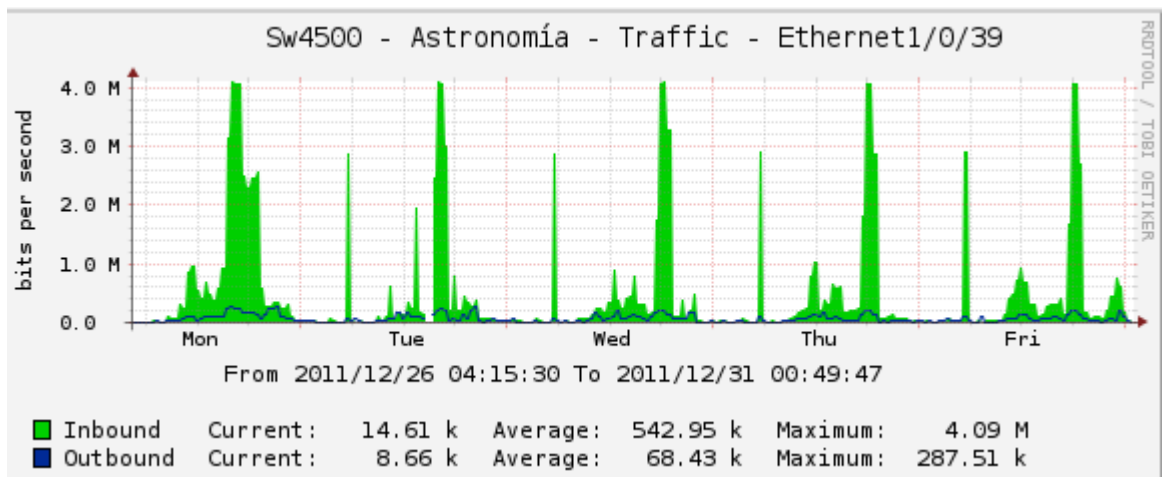

### Fibra ASTRONOMÍA RT2801 Fa0/0 Core UV

Obs: El color Azul corresponde a descargas realizadas desde Internet.

Figura 01: Fibra ASTRONOMÍA Al Core UV

### Fibra Switch de Borde Ethernet1/0/39

Obs: El color Verde corresponde a descargas realizadas desde Internet.

Figura 02: Switch de Borde ASTRONOMÍA Boca WAN que conecta a DISICO