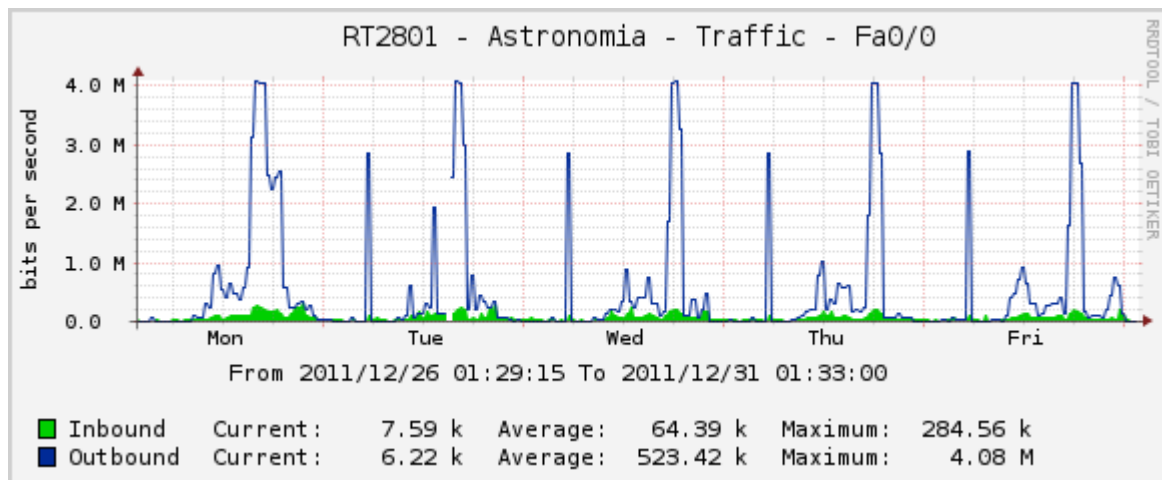

### Fibra ASTRONOMÍA RT2801 Fa0/0 Core UV

Obs: El color Azul corresponde a descargas realizadas desde Internet.

Figura 01: Fibra ASTRONOMÍA Al Core UV

### Fibra Switch de Borde Ethernet1/0/39

Obs: El color Verde corresponde a descargas realizadas desde Internet.

Figura 02: Switch de Borde ASTRONOMÍA Boca WAN que conecta a DISICO