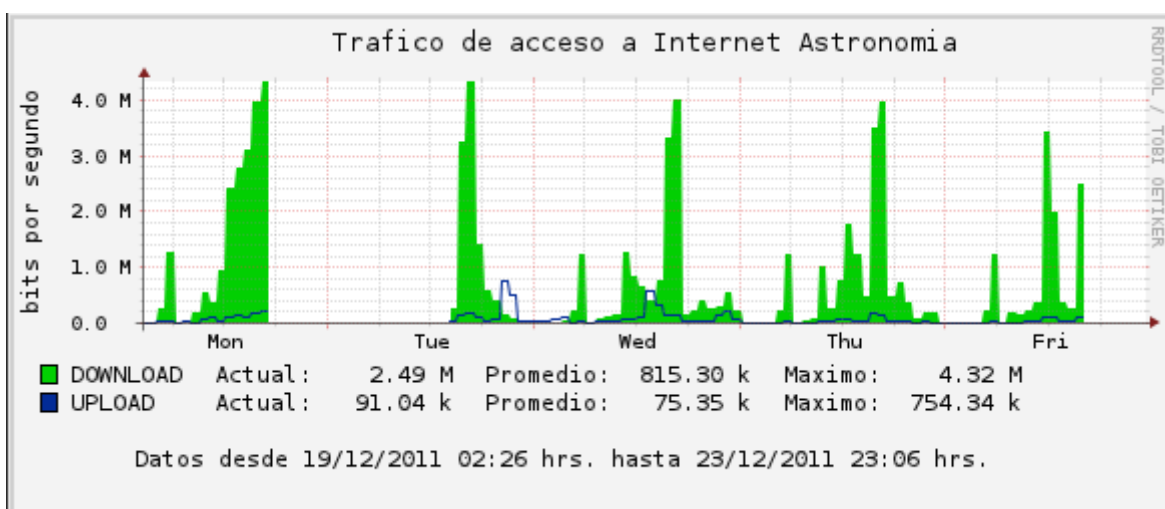

Mediciones de Ancho Banda Facultad ASTRONOMÍA

El presente Documento entrega las mediciones de Ancho Banda realizadas del día 19 de Enero Diciembre 2011 al 23 de Diciembre 2011.

Trafico de Consumo de Internet Mediciones ASTRONOMÍA 19/12 al 23/12

Mediciones ASTRONOMÍA 19/12 al 23/12

Fibra ASTRONOMÍA RT2801 Fa0/0 Core UV

Obs: El color Azul corresponde a descargas realizadas desde Internet.

Figura 01: Fibra ASTRONOMÍA Al Core UV

Fibra Switch de Borde Ethernet1/0/39

Obs: El color Verde corresponde a descargas realizadas desde Internet.

Figura 02: Switch de Borde ASTRONOMÍA Boca WAN que conecta a DISICO