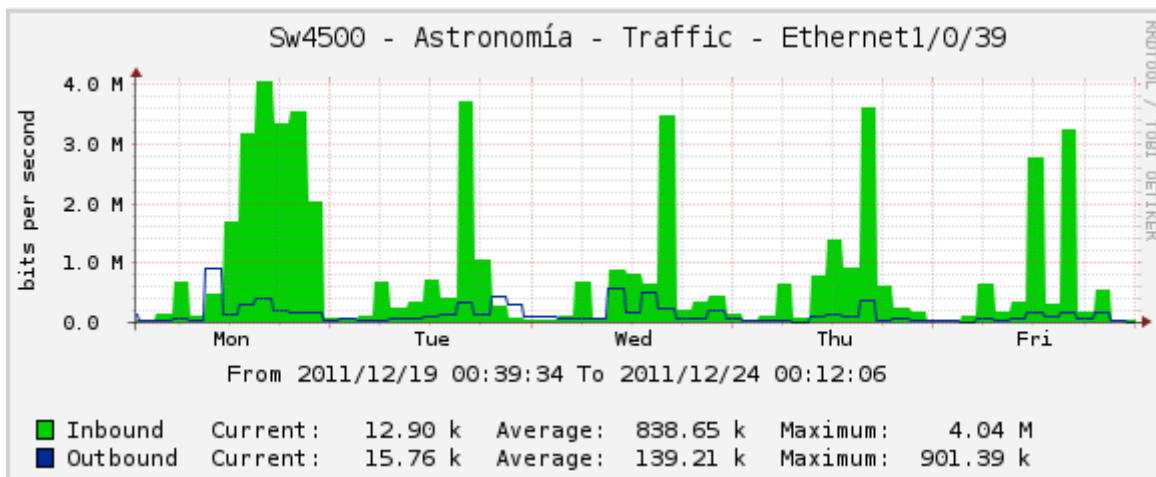

Obs: El color Verde corresponde a descargas realizadas desde Internet.

Figura 02: Switch de Borde ASTRONOMÍA Boca WAN que conecta a DISICO