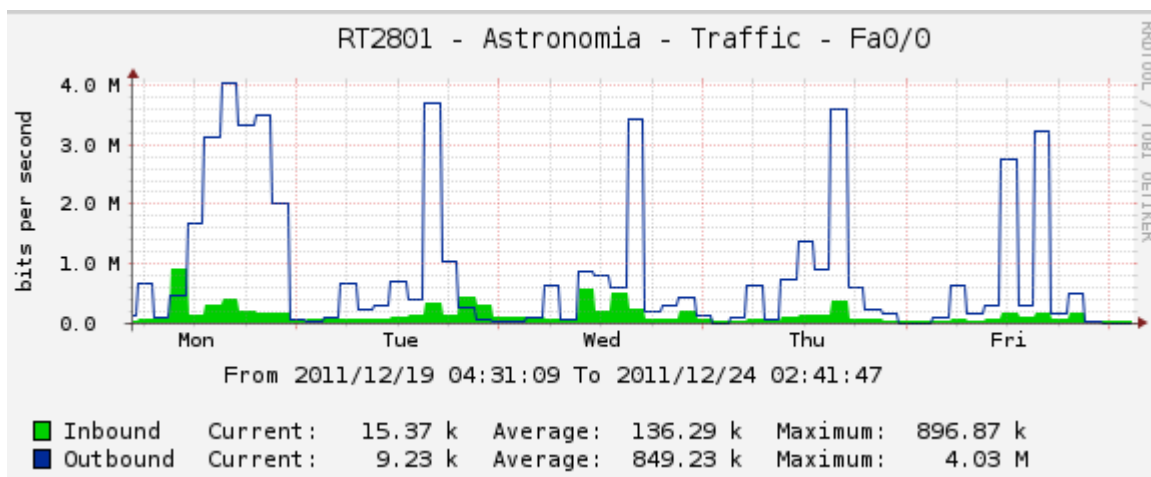

Mediciones ASTRONOMÍA 19/12 al 23/12

Fibra ASTRONOMÍA RT2801 Fa0/0 Core UV

Obs: El color Azul corresponde a descargas realizadas desde Internet.

Figura 01: Fibra ASTRONOMÍA Al Core UV

Fibra Switch de Borde Ethernet1/0/39

Obs: El color Verde corresponde a descargas realizadas desde Internet.

Figura 02: Switch de Borde ASTRONOMÍA Boca WAN que conecta a DISICO