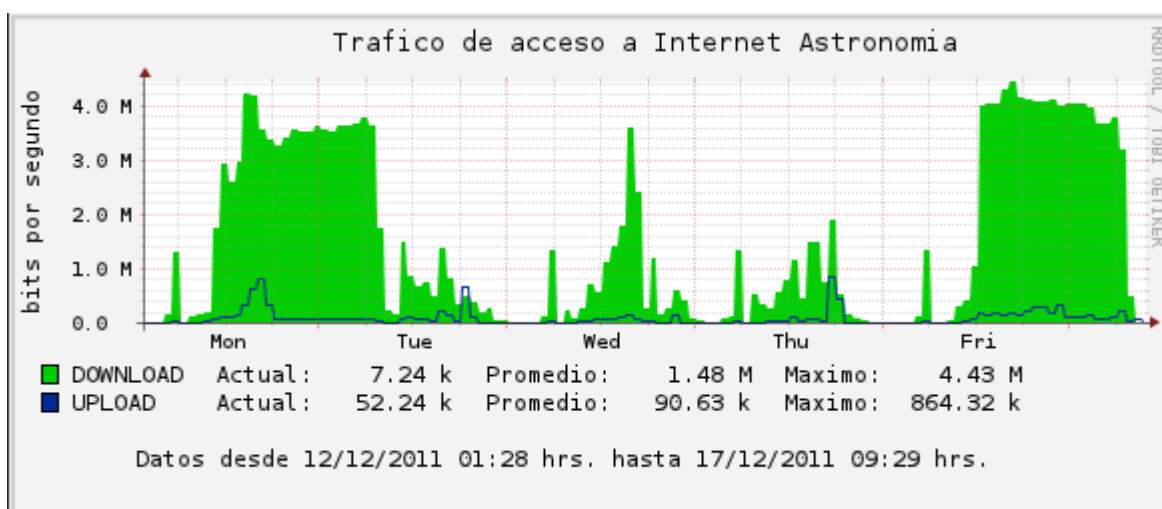

## Mediciones de Ancho Banda Facultad ASTRONOMÍA

El presente Documento entrega las mediciones de Ancho Banda realizadas del día 12 de Diciembre 2011 al 16 de Diciembre 2011.

## Trafico de Consumo de Internet Mediciones ASTRONOMÍA 12/12 al 16/12