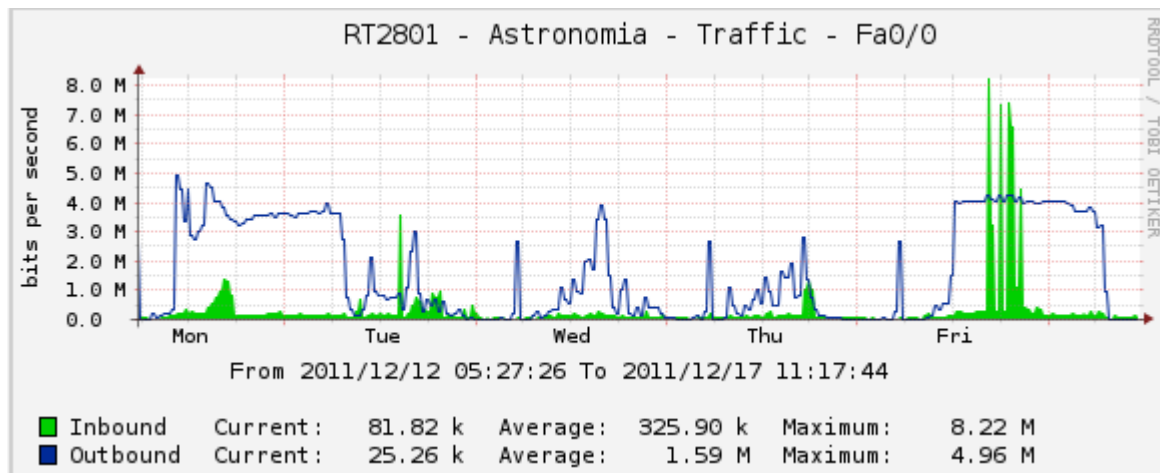

### Fibra ASTRONOMÍA RT2801 Fa0/0 Core UV

Obs: El color Azul corresponde a descargas realizadas desde Internet.

Figura 01: Fibra ASTRONOMÍA Al Core UV

### Fibra Switch de Borde Ethernet1/0/39

Obs: El color Verde corresponde a descargas realizadas desde Internet.

Figura 02: Switch de Borde ASTRONOMÍA Boca WAN que conecta a DISICO