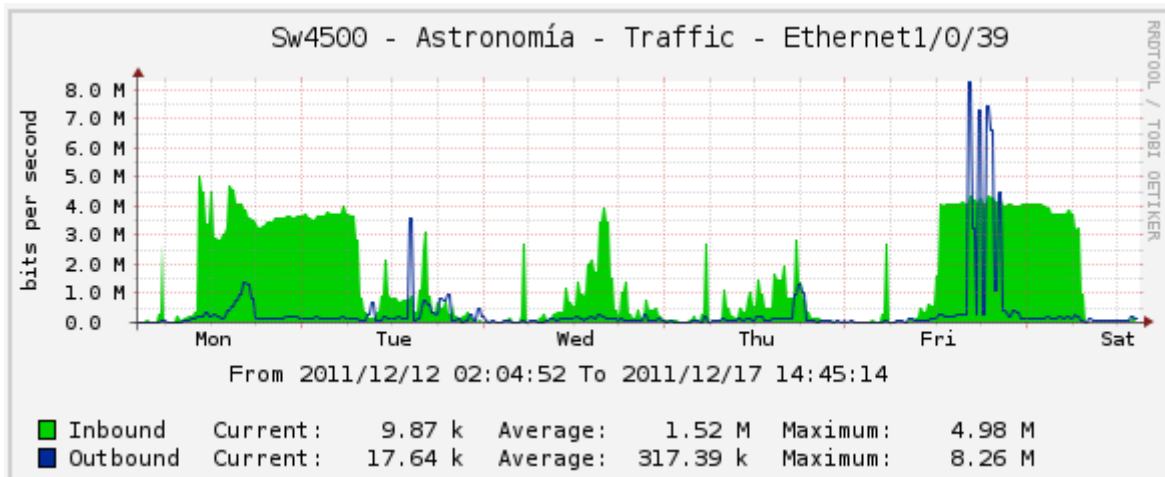

### Fibra ASTRONOMÍA RT2801 Fa0/0 Core UV

Obs: El color Azul corresponde a descargas realizadas desde Internet.

Figura 01: Fibra ASTRONOMÍA Al Core UV

### Fibra Switch de Borde Ethernet1/0/39

Obs: El color Verde corresponde a descargas realizadas desde Internet.

Figura 02: Switch de Borde ASTRONOMÍA Boca WAN que conecta a DISICO