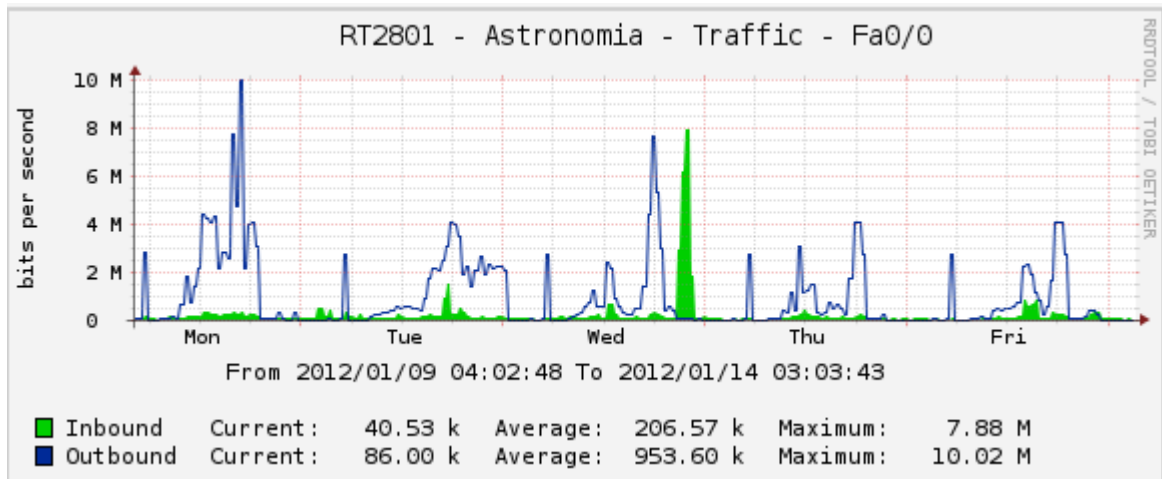

Mediciones ASTRONOMÍA 09/01 al 13/01

Fibra ASTRONOMÍA RT2801 Fa0/0 Core UV

Obs: El color Azul corresponde a descargas realizadas desde Internet.

Figura 01: Fibra ASTRONOMÍA Al Core UV

Fibra Switch de Borde Ethernet1/0/39

Obs: El color Verde corresponde a descargas realizadas desde Internet.

Figura 02: Switch de Borde ASTRONOMÍA Boca WAN que conecta a DISICO