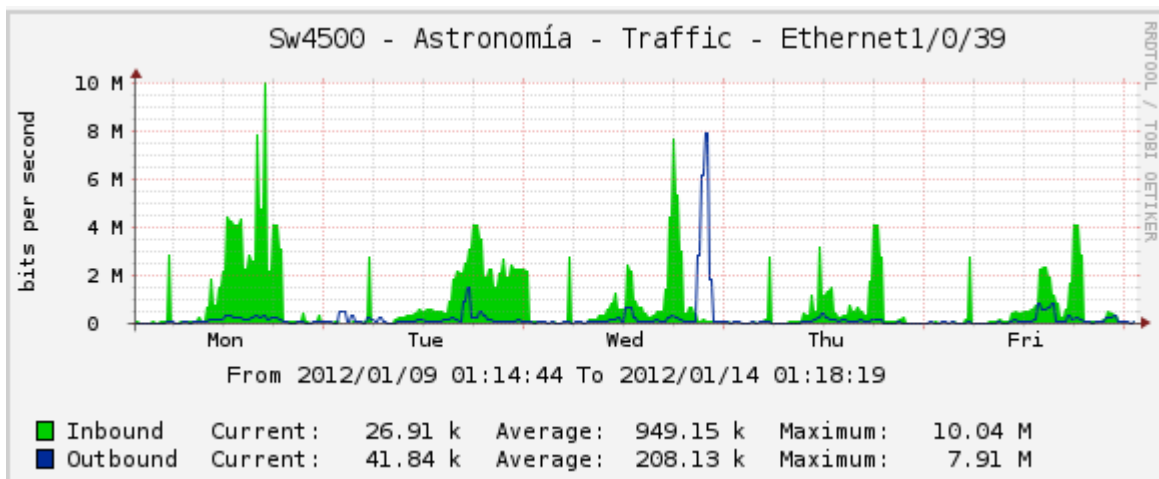

Obs: El color Verde corresponde a descargas realizadas desde Internet.

Figura 02: Switch de Borde ASTRONOMÍA Boca WAN que conecta a DISICO