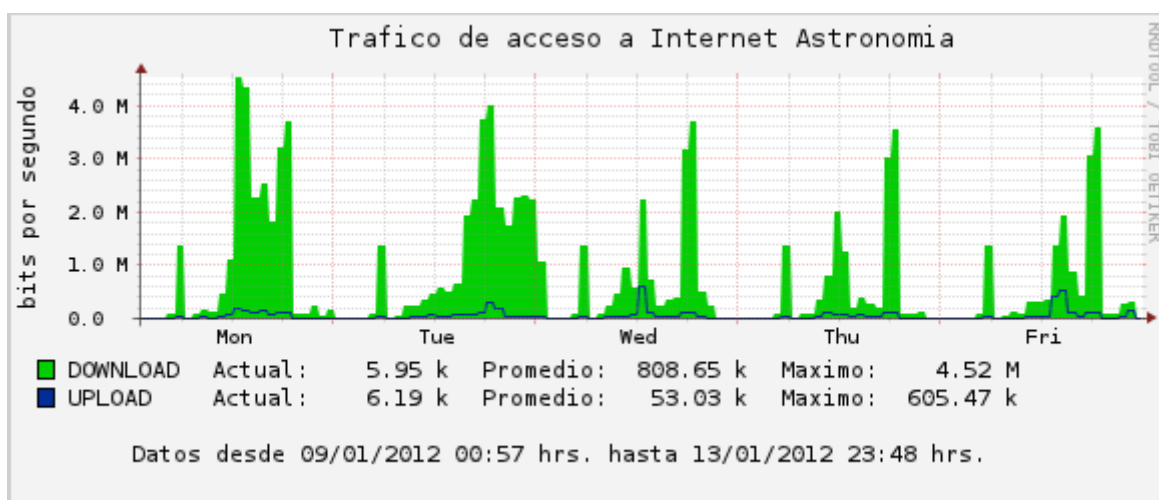

Mediciones de Ancho Banda Facultad ASTRONOMÍA

El presente Documento entrega las mediciones de Ancho Banda realizadas del día 09 de Enero al 13 de Enero de 2012.

Trafico de Consumo de Internet Mediciones ASTRONOMÍA 09/01 al 13/01

Mediciones ASTRONOMÍA 09/01 al 13/01

Fibra ASTRONOMÍA RT2801 Fa0/0 Core UV

Obs: El color Azul corresponde a descargas realizadas desde Internet.

Figura 01: Fibra ASTRONOMÍA Al Core UV

Fibra Switch de Borde Ethernet1/0/39

Obs: El color Verde corresponde a descargas realizadas desde Internet.

Figura 02: Switch de Borde ASTRONOMÍA Boca WAN que conecta a DISICO