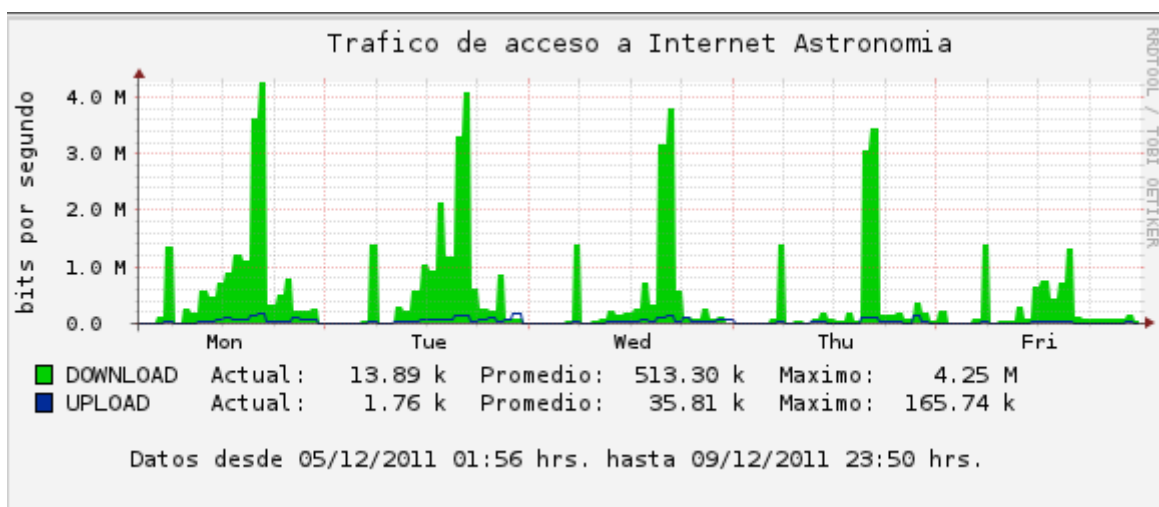

Mediciones de Ancho Banda Facultad Astronomía

El presente Documento entrega las mediciones de Ancho Banda realizadas del día 5 de Diciembre 2011 al 9 de Diciembre 2011.

Trafico de Consumo de Internet Mediciones Astronomía 05/12 al 09/12

Mediciones Astronomía 05/12 al 09/12

Astronomía Fa0/0

Obs: El color Azul corresponde a descargas realizadas desde Internet.

Figura 01: Fibra Astronomía

Fibra Astronomía Fa0/1

Obs: El color Azul corresponde a descargas realizadas desde Internet.