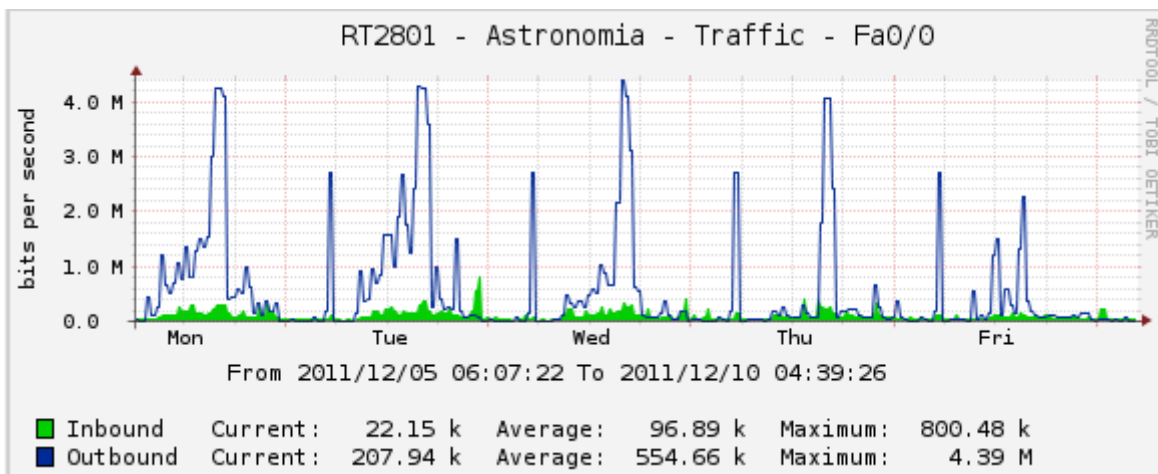

Mediciones Astronomía 05/12 al 09/12

Astronomía Fa0/0

Obs: El color Azul corresponde a descargas realizadas desde Internet.

Figura 01: Fibra Astronomía

Fibra Astronomía Fa0/1

Obs: El color Azul corresponde a descargas realizadas desde Internet.