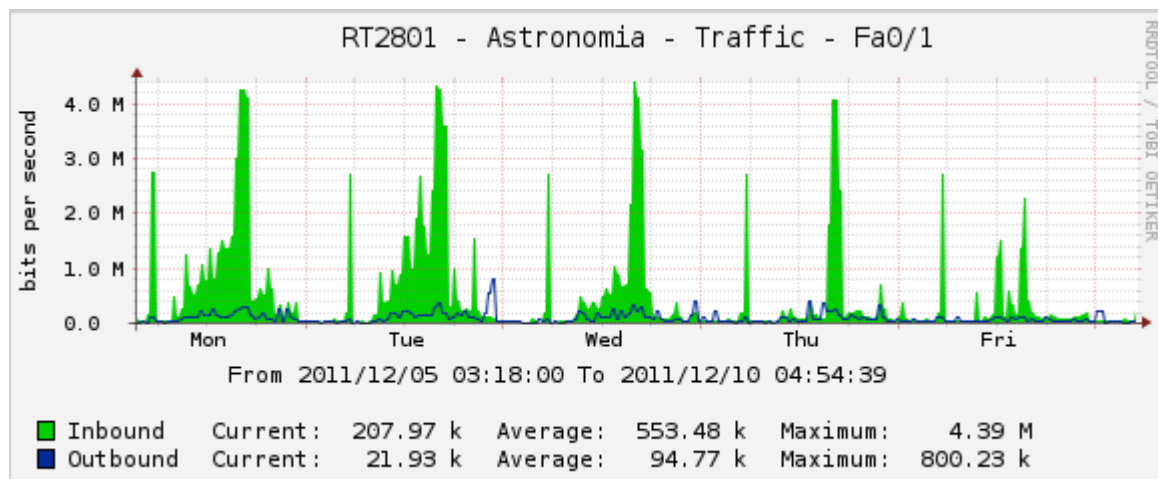

Mediciones Astronomía 05/12 al 09/12

Astronomía Fa0/0

Obs: El color Azul corresponde a descargas realizadas desde Internet.

Figura 01: Fibra Astronomía

Fibra Astronomía Fa0/1

Obs: El color Azul corresponde a descargas realizadas desde Internet.