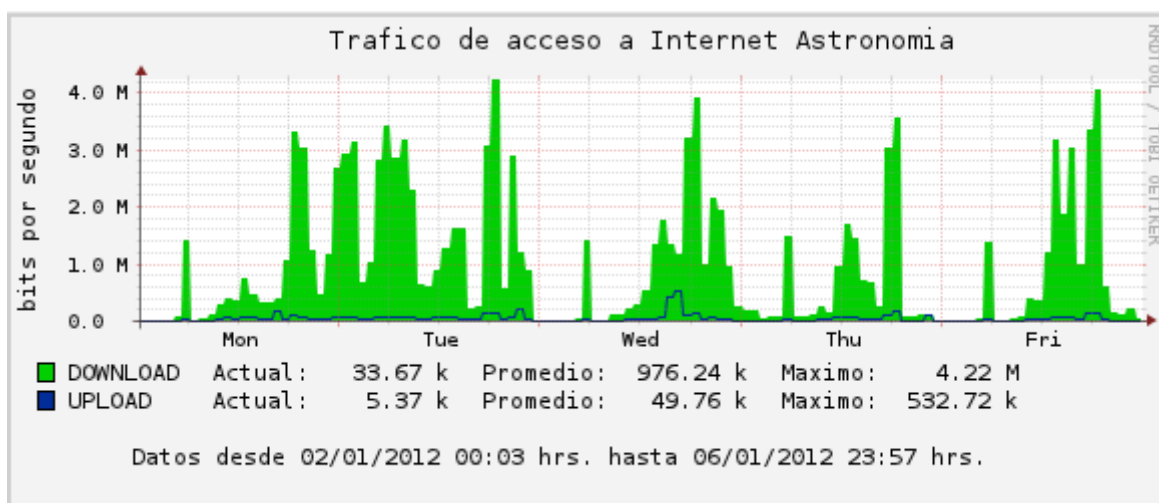

## Mediciones de Ancho Banda Facultad ASTRONOMÍA

El presente Documento entrega las mediciones de Ancho Banda realizadas del día 02 de Enero al 06 de Enero de 2012.

## Trafico de Consumo de Internet Mediciones ASTRONOMÍA 02/01 al 06/01