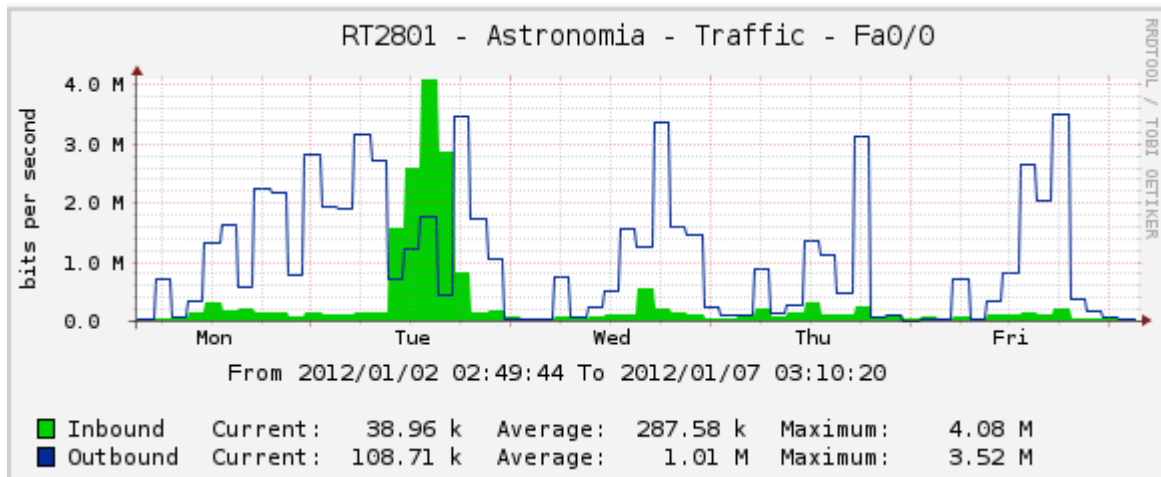

### Fibra ASTRONOMÍA RT2801 Fa0/0 Core UV

Obs: El color Azul corresponde a descargas realizadas desde Internet.

Figura 01: Fibra ASTRONOMÍA AI Core UV

### Fibra Switch de Borde Ethernet1/0/39

Obs: El color Verde corresponde a descargas realizadas desde Internet.

Figura 02: Switch de Borde ASTRONOMÍA Boca WAN que conecta a DISICO