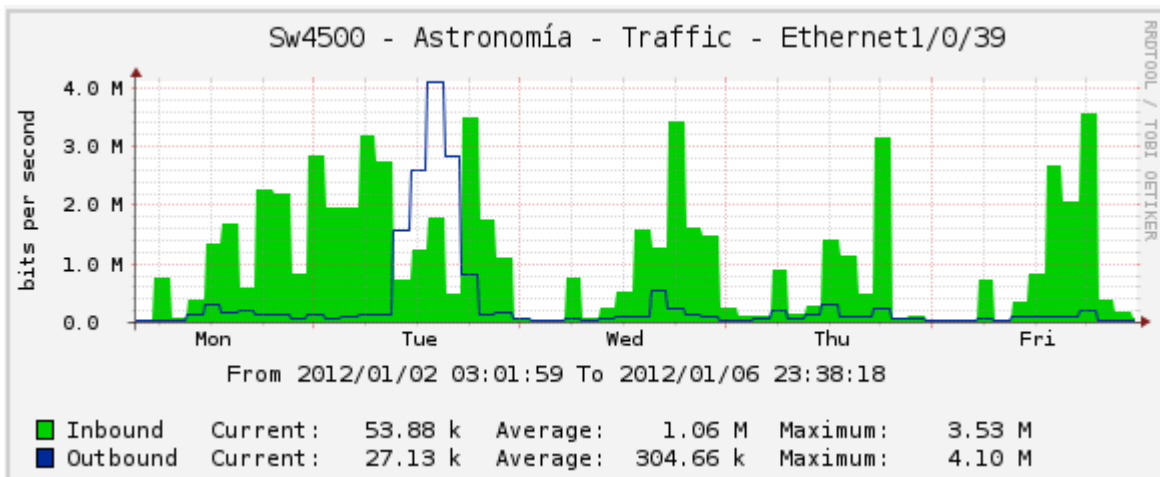

### Fibra Switch de Borde Ethernet1/0/39

Obs: El color Verde corresponde a descargas realizadas desde Internet.

Figura 02: Switch de Borde ASTRONOMÍA Boca WAN que conecta a DISICO